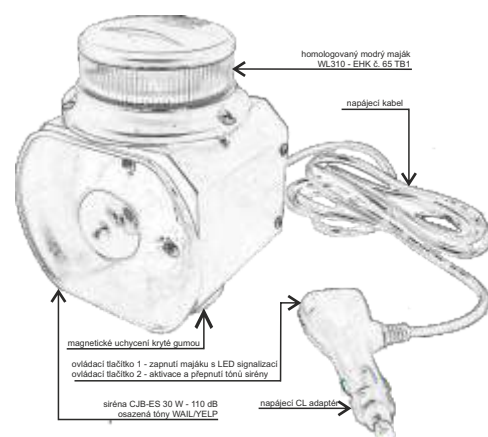

All-in-One Easy

(CJB-ES-WL310)

All-in-One Easy (CJB-ES-WL310) představuje unikátní kombinaci zvláštního výstražného světla s integrovanou sirénou s magnetickou základnou, napájením CL adaptérem pro pracovní napětí DC 12 V s integrovaným ovládním.

Výstražný systém All-in-One Easy je určen pro variabilní vybavení zásahových vozidel v civilním provedení, vozidel velitelů zásahových skupin, vozidel lékařů – specialistů (např. traumatologů) v dosahu, eskortních vozidel apod.

Představuje komplexní a kompaktní řešení zvláštní světelné a zvukové výstrahy pro vozidla, která nemohou být stabilně osazena.

Výstražné světlo	: 18 x 1 W LED se vysokým světelným výkonem dle EHK65 (>50cd v 360°)
Siréna	: 30 W, 110 dB, tóny WAIL/YELP
Napájení	: 12 V DC
Rozměry	: 170 mm x 138 mm x 1115 mm
Materiál	: kryt - polykarbonát