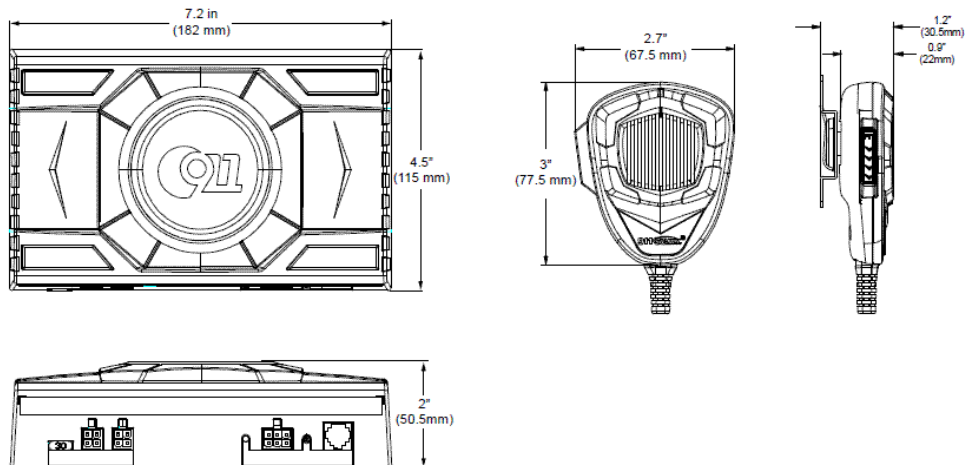

NÁVOD K POUŽITÍ

SIRÉNA

IW1

Siréna IW1 je prostředek zvláštní zvukové výstražné signalizace pro vozidla s právem přednostní jízdy. Pracovní napětí DC 12V. Je osazena tóny WAIL, YELP, MANUAL a HORN. Dále umožňuje přenos mluveného slova přes mikrofon.