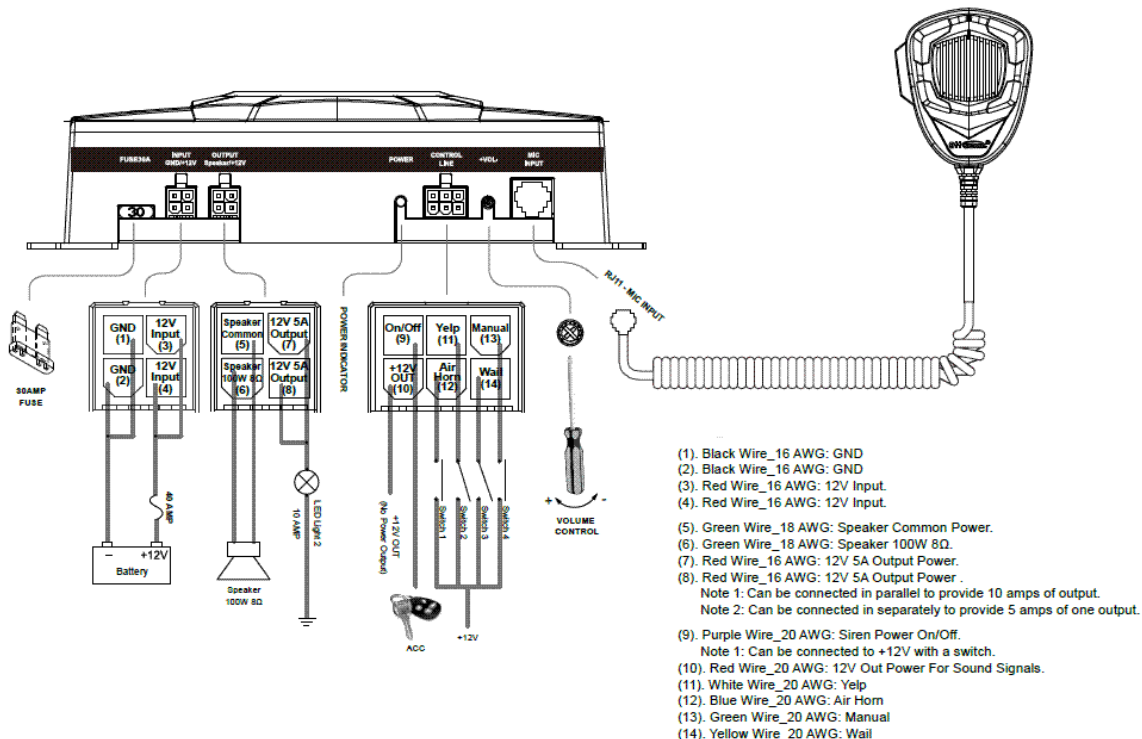

Za Mototechnou 1114/4
155 00 Praha 5
Czech Republic

V dosahu posádky (řidiče) umístěte ovládací prvky.

Doporučené zapojení spínačů:

Spínač 0-I se žlutou LED – hlavní spínač sirény a současně zapojení výstražných světel - vývod 9.

Spínač I-0-I – zapojení (10) a vývodů označených 11 a 14 (spínání výstražných tónů WAIL a YELP).

Spínač (I)-0-(I) – zapojení (10) a vývodů označených 12 a 13 (zvýrazňovací tóny MANUAL a HORN).

Zapojení kabelů:

Vývod 1, 2 – černé kabely – uzemnění (-);

Vývod 3, 4 – červené kabely – přívod energie (+);

Vývod 5, 6 – zelené kabely – výstup pro reproduktor;

Vývod 7, 8 – červené kabely – výstup pro doplňková LED výstražná světla (5A) – nepovinné;