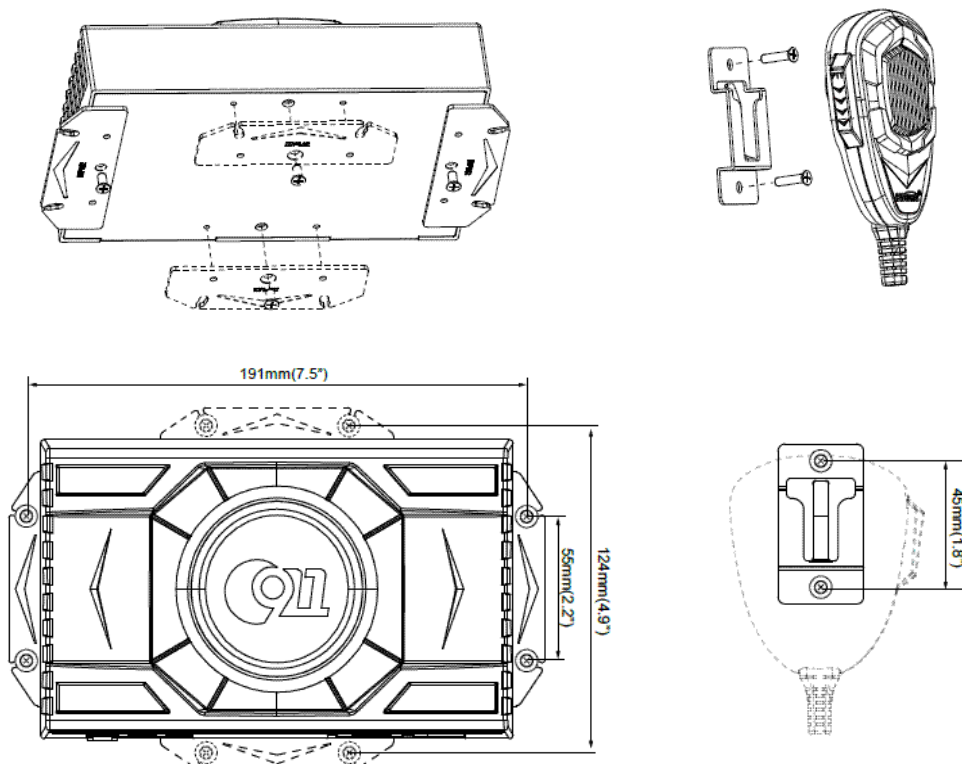

Montáž:

Při instalaci upevněte blok sirény pomocí šroubů na vhodné, suché místo v interiéru vozidla. Na vybrané místo umístěte držák mikrofonu.